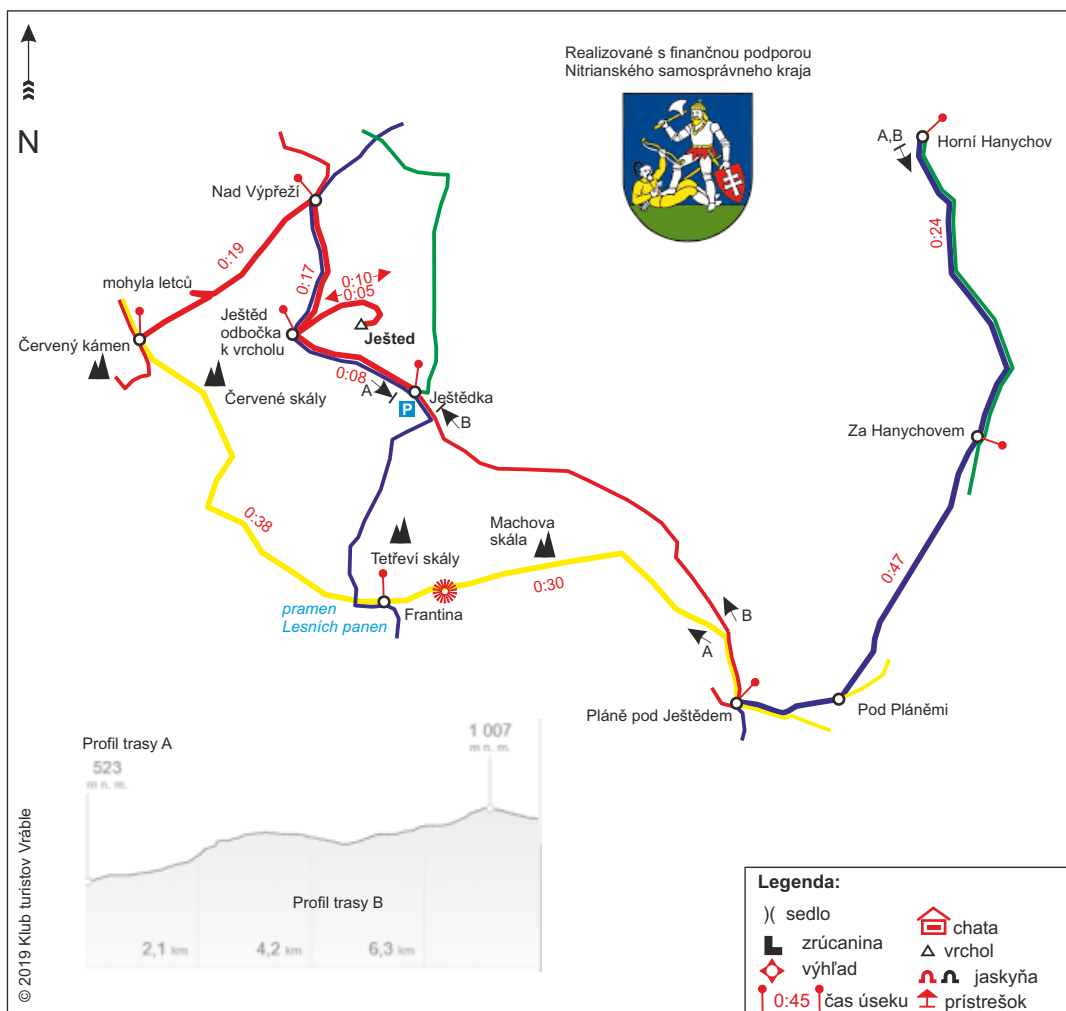

1. deň

Zdroje:
 trasa, časy: mapy.cz

Dátum: 4.7.2019

☎ Tiesňové volanie:
 112

Akcia: Český ráj / Jizerské hory
Lokalita: Jizerské hory - Smrk

Parametre trasy:

- A** Prevýšenie: 760 m
 Dĺžka trasy: 15,6 km
 Čas bez prestávok: 5:35 hod.
- B** Prevýšenie: 558 m
 Dĺžka trasy: 10,3 km
 Čas bez prestávok: 3:47 hod.

3. deň

Zdroje:
 trasa, časy: mapy.cz

Dátum: 6.7.2019

☎ Tiesňové volanie:
 112

Akcia: Český ráj / Jizerské hory
Lokalita: Jizerské hory - Špičák

Parametre trasy:

- A** Prevýšenie: 663 m
 Dĺžka trasy: 16,8km
 Čas bez prestávok: 5:50 hod.
- B** Prevýšenie: 489 m
 Dĺžka trasy: 9,3 km
 Čas bez prestávok: 3:33hod.

2. deň

Zdroje:
 trasa, časy: mapy.cz

Dátum: 5.7.2019

Tiesňové volanie:
 112

Akcia: Český ráj / Jizerské hory
Lokalita: Jizerské hory - Ještěd

Parametre trasy:

- A** Prevýšenie: 557 m
 Dĺžka trasy: 8,3 km
 Čas bez prestávok: 3:18 hod.

4. deň

Zdroje:
 trasa, časy: mapy.cz

Dátum: 7.7.2019

Tiesňové volanie:
 112