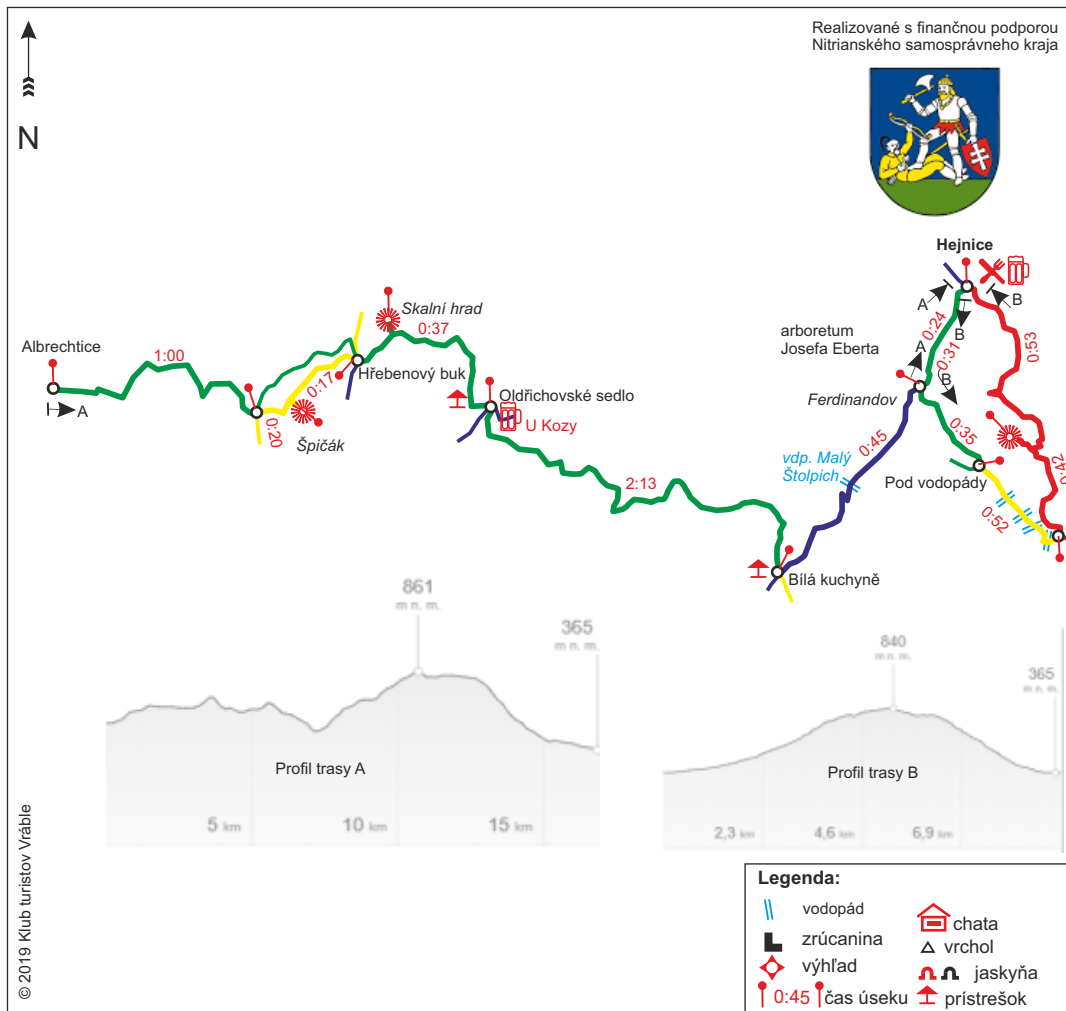

1. deň

Zdroje:
 trasa, časy: mapy.cz

Dátum: 4.7.2019

☎ Tiesňové volanie:
 112

Akcia: Český ráj / Jizerské hory
Lokalita: Jizerské hory - Smrk

Parametre trasy:

- A** Prevýšenie: 760 m
 Dĺžka trasy: 15,6 km
 Čas bez prestávok: 5:35 hod.
- B** Prevýšenie: 558 m
 Dĺžka trasy: 10,3 km
 Čas bez prestávok: 3:47 hod.

3. deň

Zdroje:
 trasa, časy: mapy.cz

Dátum: 6.7.2019

☎ Tiesňové volanie:
 112

Akcia: Český ráj / Jizerské hory
Lokalita: Jizerské hory - Špičák

Parametre trasy:

- A** Prevýšenie: 663 m
 Dĺžka trasy: 16,8km
 Čas bez prestávok: 5:50 hod.
- B** Prevýšenie: 489 m
 Dĺžka trasy: 9,3 km
 Čas bez prestávok: 3:33hod.

2. deň

Zdroje:
 trasa, časy: mapy.cz

Dátum: 5.7.2019

Tiesňové volanie:
 112

Akcia: Český ráj / Jizerské hory
Lokalita: Jizerské hory - Ještěd

Parametre trasy:

- A** Prevýšenie: 557 m
 Dĺžka trasy: 8,3 km
 Čas bez prestávok: 3:18 hod.

4. deň

Zdroje:
 trasa, časy: mapy.cz

Dátum: 7.7.2019

Tiesňové volanie:
 112