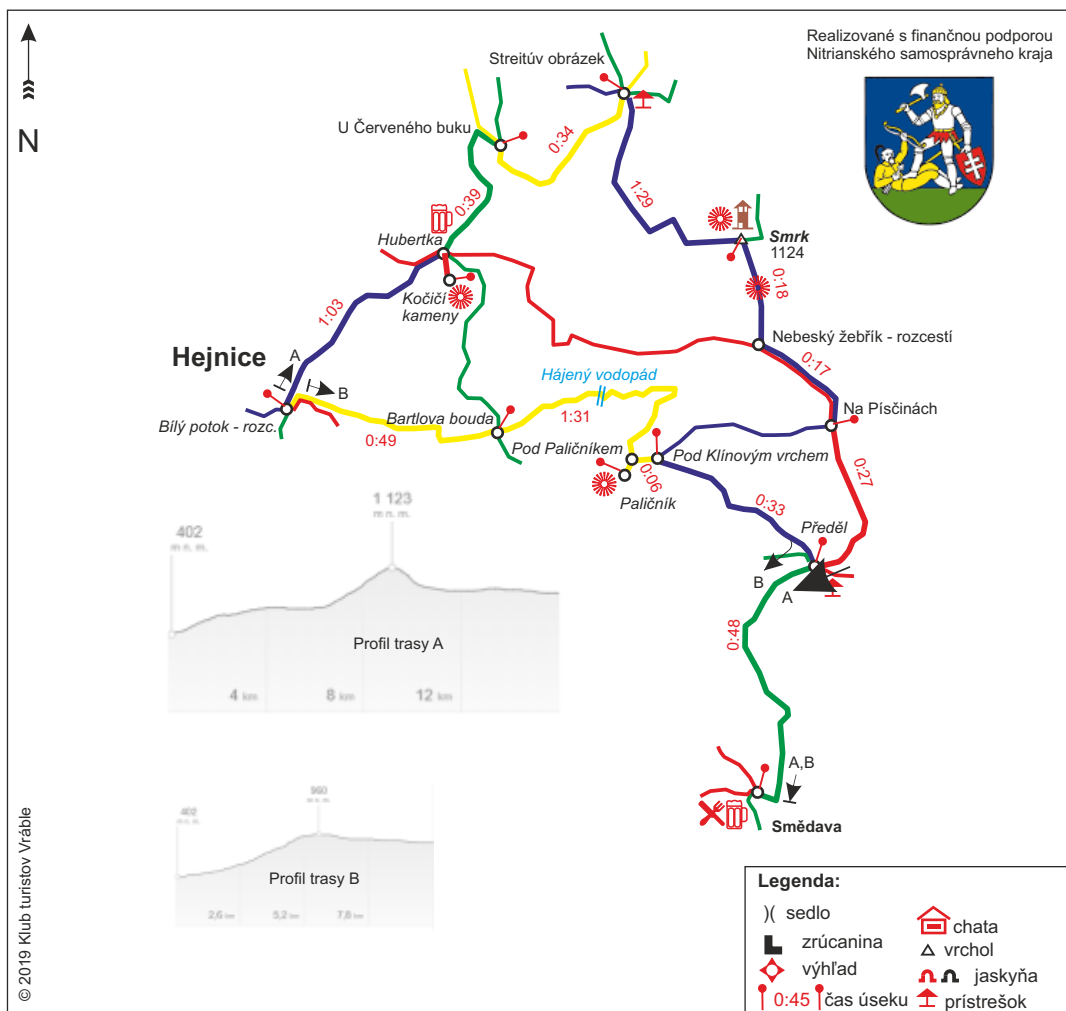

Akcia: Český ráj / Jizerské hory
Lokalita: Český ráj - Hruboskalsko

Parametre trasy:

- A** Prevýšenie: 328 m
 Dĺžka trasy: 6,9 km
 Čas bez prestávok: 2:34 hod.
- B** Prevýšenie: 143 m
 Dĺžka trasy: 2,7 km
 Čas bez prestávok: 1:02 hod.

1. deň

Zdroje:
 trasa, časy: mapy.cz

Dátum: 4.7.2019

☎ Tiesňové volanie:
 112

Akcia: Český ráj / Jizerské hory
Lokalita: Jizerské hory - Smrk

Parametre trasy:

- A** Prevýšenie: 760 m
 Dĺžka trasy: 15,6 km
 Čas bez prestávok: 5:35 hod.
- B** Prevýšenie: 558 m
 Dĺžka trasy: 10,3 km
 Čas bez prestávok: 3:47 hod.

2. deň

Zdroje:
 trasa, časy: mapy.cz

Dátum: 5.7.2019

Tiesňové volanie:
 112

Akcia: Český ráj / Jizerské hory
Lokalita: Jizerské hory - Ještěd

Parametre trasy:

- A** Prevýšenie: 557 m
 Dĺžka trasy: 8,3 km
 Čas bez prestávok: 3:18 hod.

4. deň

Zdroje:
 trasa, časy: mapy.cz

Dátum: 7.7.2019

Tiesňové volanie:
 112