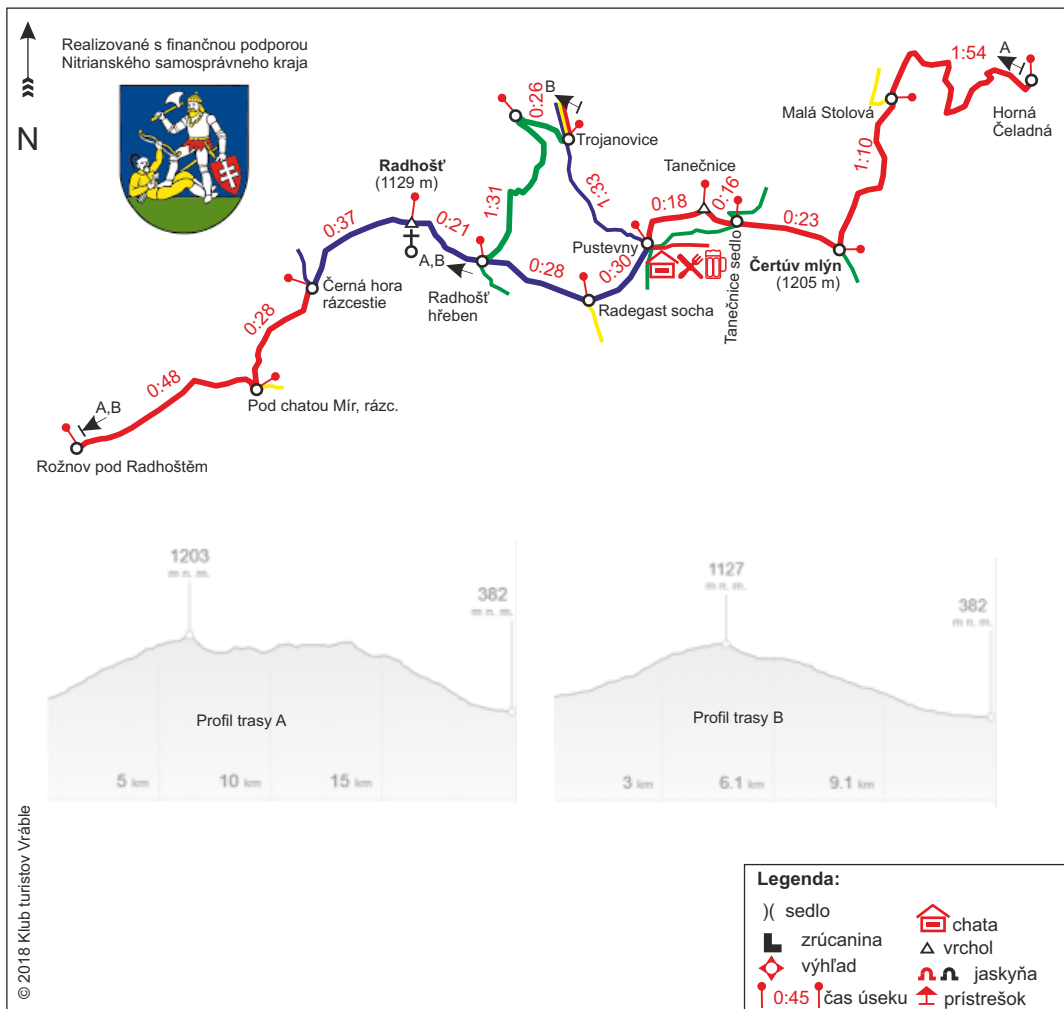

Akcia: Moravskoslezské Beskydy
Lokalita: Korňa - Bílá

Parametre trasy:

- A** Prevýšenie: 819 m
Dĺžka trasy: 17,4km
Čas bez prestávok: 5:59 hod.
- B** Prevýšenie: 88 m
Dĺžka trasy: 9,3 km
Čas bez prestávok: 2:30 hod.

1. deň

Zdroje:
trasa, časy: mapy.cz

Dátum: 5.7.2018

Tiesňové volanie:
112

Akcia: Moravskoslezské Beskydy
Lokalita: Lysá hora

Parametre trasy:

- A** Prevýšenie: 1113 m
Dĺžka trasy: 17,9km
Čas bez prestávok: 6:42 hod.
- B** Prevýšenie: 796 m
Dĺžka trasy: 12,1 km
Čas bez prestávok: 4:37 hod.

3. deň

Zdroje:
trasa, časy: mapy.cz

Dátum: 7.7.2018

Tiesňové volanie:
112

Akcia: Moravskoslezské Beskydy
Lokalita: Radhošť

Parametre trasy:

- A** Prevýšenie: 1014 m
Dĺžka trasy: 20,8km
Čas bez prestávok: 7:13 hod.
- B** Prevýšenie: 582 m
Dĺžka trasy: 12,2 km
Čas bez prestávok: 4:12 hod.

2. deň

Zdroje:
trasa, časy: mapy.cz

Dátum: 6.7.2018

☎ Tiesňové volanie:
112

Akcia: Moravskoslezské Beskydy
Lokalita: Velký Javorník

Parametre trasy:

- A** Prevýšenie: 542 m
Dĺžka trasy: 9,7 km
Čas bez prestávok: 3:31 hod.