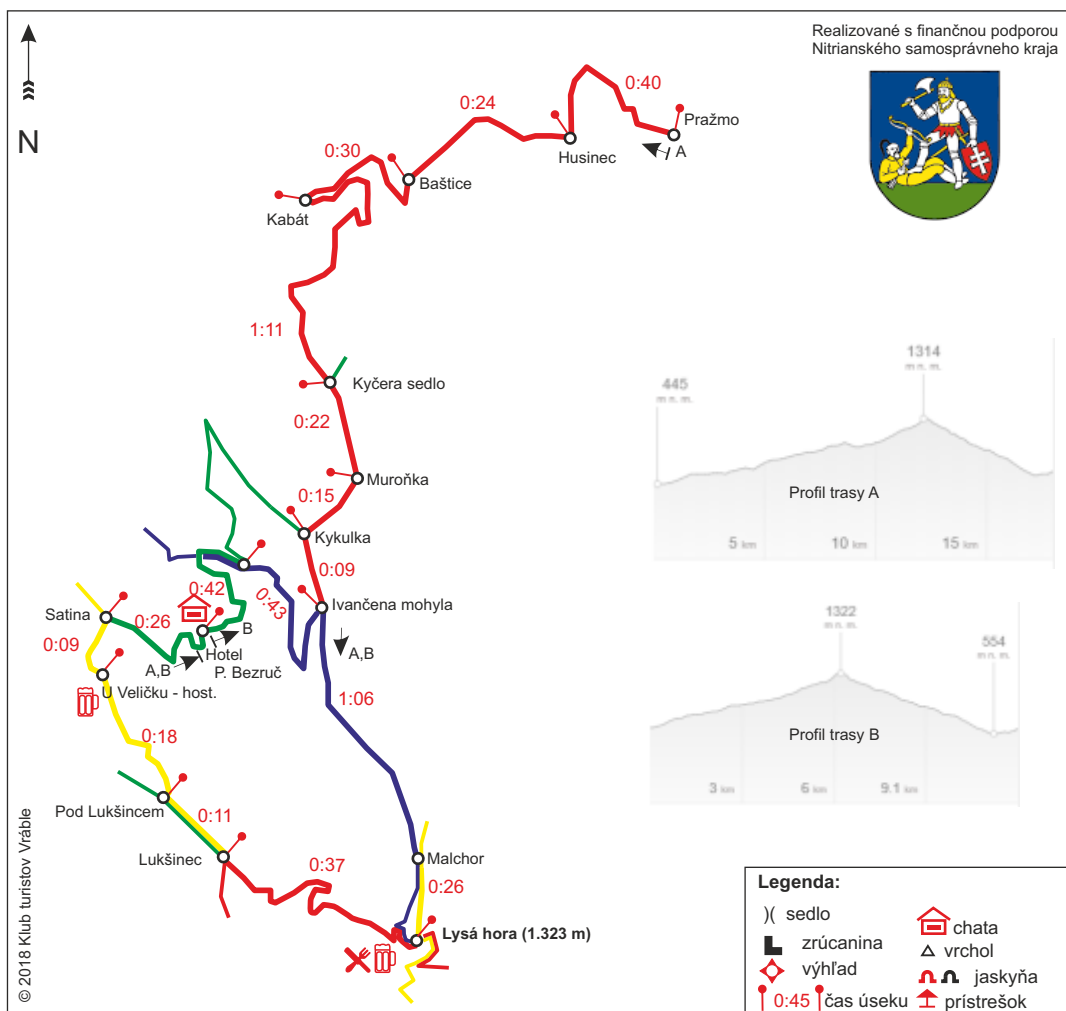

Akcia: Moravskoslezské Beskydy
Lokalita: Korňa - Bílá

Parametre trasy:

- A** Prevýšenie: 819 m
Dĺžka trasy: 17,4km
Čas bez prestávok: 5:59 hod.
- B** Prevýšenie: 88 m
Dĺžka trasy: 9,3 km
Čas bez prestávok: 2:30 hod.

1. deň

Zdroje:
trasa, časy: mapy.cz

Dátum: 5.7.2018

Tiesňové volanie:
112

Akcia: Moravskoslezské Beskydy
Lokalita: Lysá hora

Parametre trasy:

- A** Prevýšenie: 1113 m
Dĺžka trasy: 17,9km
Čas bez prestávok: 6:42 hod.
- B** Prevýšenie: 796 m
Dĺžka trasy: 12,1 km
Čas bez prestávok: 4:37 hod.

3. deň

Zdroje:
trasa, časy: mapy.cz

Dátum: 7.7.2018

Tiesňové volanie:
112

Akcia: Moravskoslezské Beskydy
Lokalita: Radhošť

Parametre trasy:

- A** Prevýšenie: 1014 m
Dĺžka trasy: 20,8km
Čas bez prestávok: 7:13 hod.
- B** Prevýšenie: 582 m
Dĺžka trasy: 12,2 km
Čas bez prestávok: 4:12 hod.

2. deň

Zdroje:
trasa, časy: mapy.cz

Dátum: 6.7.2018

☎ Tiesňové volanie:
112

Akcia: Moravskoslezské Beskydy
Lokalita: Velký Javorník

Parametre trasy:

- A** Prevýšenie: 542 m
Dĺžka trasy: 9,7 km
Čas bez prestávok: 3:31 hod.