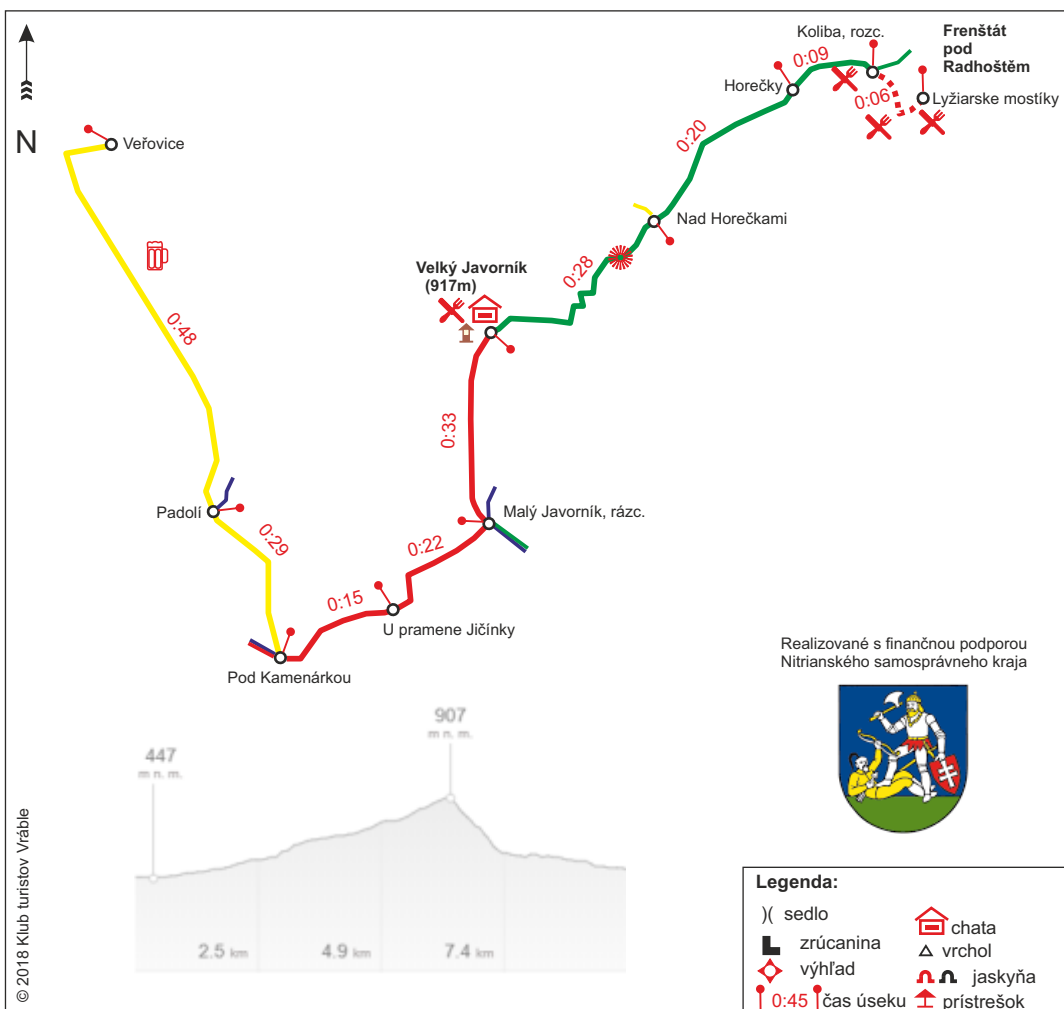

Akcia: Moravskoslezské Beskydy
Lokalita: Korňa - Bílá

Parametre trasy:

- A** Prevýšenie: 819 m
Dĺžka trasy: 17,4km
Čas bez prestávok: 5:59 hod.
- B** Prevýšenie: 88 m
Dĺžka trasy: 9,3 km
Čas bez prestávok: 2:30 hod.

1. deň

Zdroje:
trasa, časy: mapy.cz

Dátum: 5.7.2018

Tiesňové volanie:
112

Akcia: Moravskoslezské Beskydy
Lokalita: Lysá hora

Parametre trasy:

- A** Prevýšenie: 1113 m
Dĺžka trasy: 17,9km
Čas bez prestávok: 6:42 hod.
- B** Prevýšenie: 796 m
Dĺžka trasy: 12,1 km
Čas bez prestávok: 4:37 hod.

3. deň

Zdroje:
trasa, časy: mapy.cz

Dátum: 7.7.2018

Tiesňové volanie:
112

Akcia: Moravskoslezské Beskydy
Lokalita: Radhošť

Parametre trasy:

- A** Prevýšenie: 1014 m
Dĺžka trasy: 20,8km
Čas bez prestávok: 7:13 hod.
- B** Prevýšenie: 582 m
Dĺžka trasy: 12,2 km
Čas bez prestávok: 4:12 hod.

2. deň

Zdroje:
trasa, časy: mapy.cz

Dátum: 6.7.2018

☎ Tiesňové volanie:
112

Akcia: Moravskoslezské Beskydy
Lokalita: Velký Javorník

Parametre trasy:

- A** Prevýšenie: 542 m
Dĺžka trasy: 9,7 km
Čas bez prestávok: 3:31 hod.